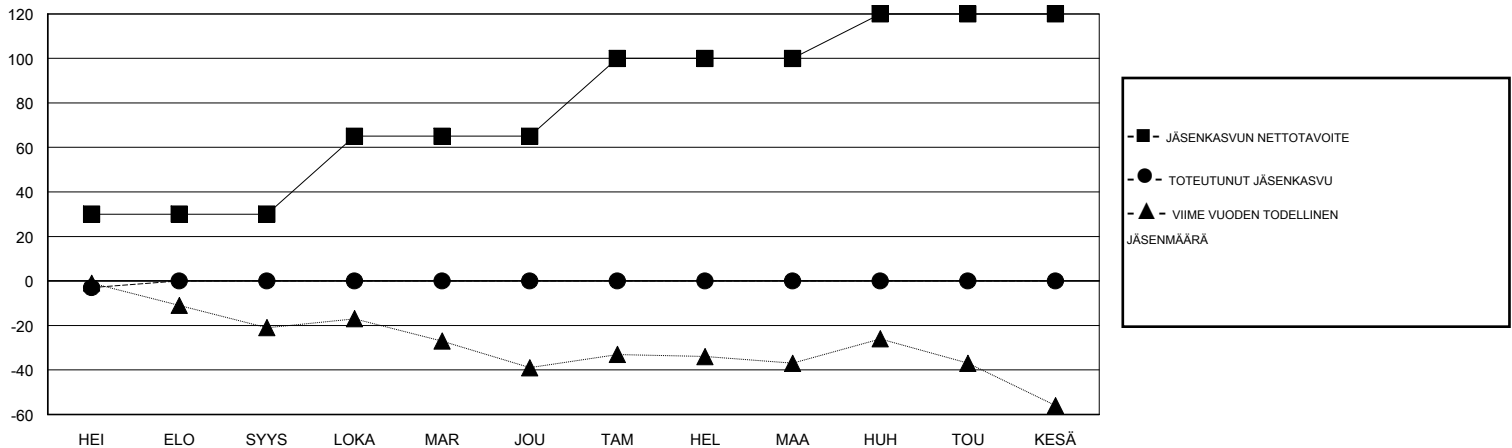

MONTHLY MEMBERSHIP PROGRESS REPORT

District 107 M

Results as of: 7/31/2019

GMT:

SIJAINTI FINLAND

GMT VAALIPIIRI

Klubit				jäsenä			
TULOKSET 2019-2020				TULOKSET 2019-2020			
NELJÄNNES	UUDEN KLUBIN TAVOITE	UUDET KLUBIT	LOPETETUT KLUBIT	NELJÄNNES	JÄSENKASVUN NETTOTAVOITE	TOTEUTUNUT JÄSENKASVU	POISTETUT JÄSENET (mukaan lukien siirrot)
HEI/ELO/SYYS	0	0	0	HEI/ELO/SYYS	30	3	6
LOKA/MAR/JOU	0	0	0	LOKA/MAR/JOU	35	0	0
TAM/HEL/MAA	1	0	0	TAM/HEL/MAA	35	0	0
HUH/TOU/KESÄ	0	0	0	HUH/TOU/KESÄ	20	0	0

TAVOITTEET JA UUDET KLUBIT, KUMULATIIVINEN

TAVOITTEET JA JÄSENET, KUMULATIIVINEN

LAKKAUTETUT KLUBIT: 0

3 CLUBS OF 66 LISÄNNYT YHDEN TAI USEAMMAN UUTTA JÄSENTÄ

SUKUPUOLIJAKAUMA

MIES 1,351 (79.38%)
NAINEN 351 (20.62%)