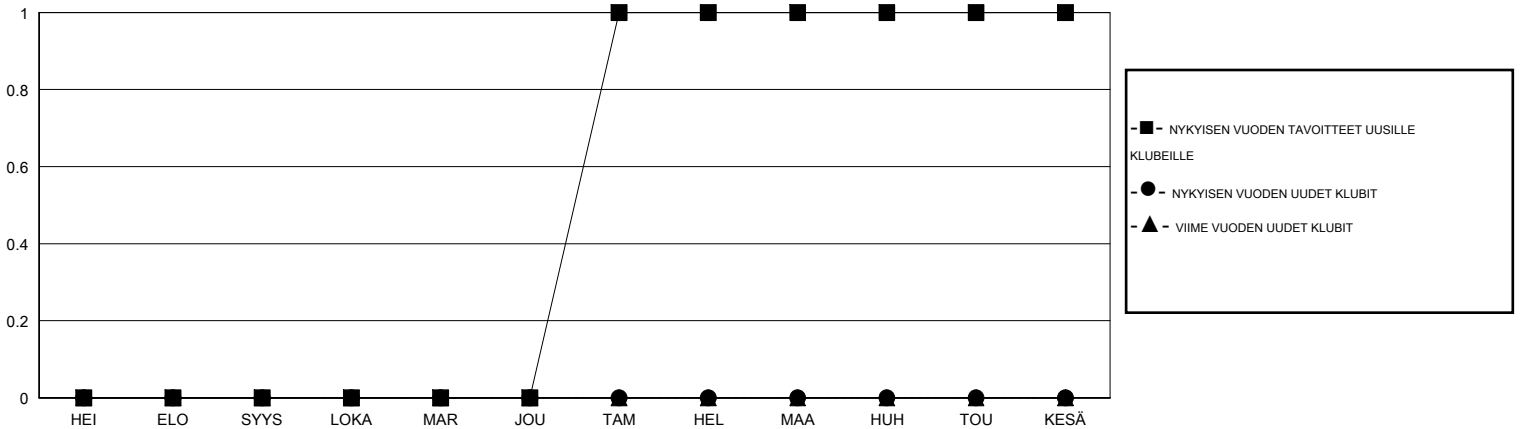

MONTHLY MEMBERSHIP PROGRESS REPORT

District 107 M

Results as of: 7/31/2019

GMT:

SIJAINTI FINLAND

GMT VAALIPIIRI

Klubit				jäsenä			
TULOKSET 2019-2020				TULOKSET 2019-2020			
NELJÄNNES	UUDEN KLUBIN TAVOITE	UUDET KLUBIT	LOPETETUT KLUBIT	NELJÄNNES	JÄSENKASVUN NETTOTAVOITE	TOTEUTUNUT JÄSENKASVU	POISTETUT JÄSENET (mukaan lukien siirrot)
HEI/ELO/SYYS	0	0	0	HEI/ELO/SYYS	30	3	6
LOKA/MAR/JOU	0	0	0	LOKA/MAR/JOU	35	0	0
TAM/HEL/MAA	1	0	0	TAM/HEL/MAA	35	0	0
HUH/TOU/KESÄ	0	0	0	HUH/TOU/KESÄ	20	0	0

TAVOITTEET JA UUDET KLUBIT, KUMULATIIVINEN

TAVOITTEET JA JÄSENET, KUMULATIIVINEN

LAKKAUTETUT KLUBIT: 0

3 CLUBS OF 66 LISÄNNYT YHDEN TAI USEAMMAN UUTTA JÄSENTÄ

SUKUPUOLIJAKAUMA

MIES 1,351 (79.38%)
NAINEN 351 (20.62%)